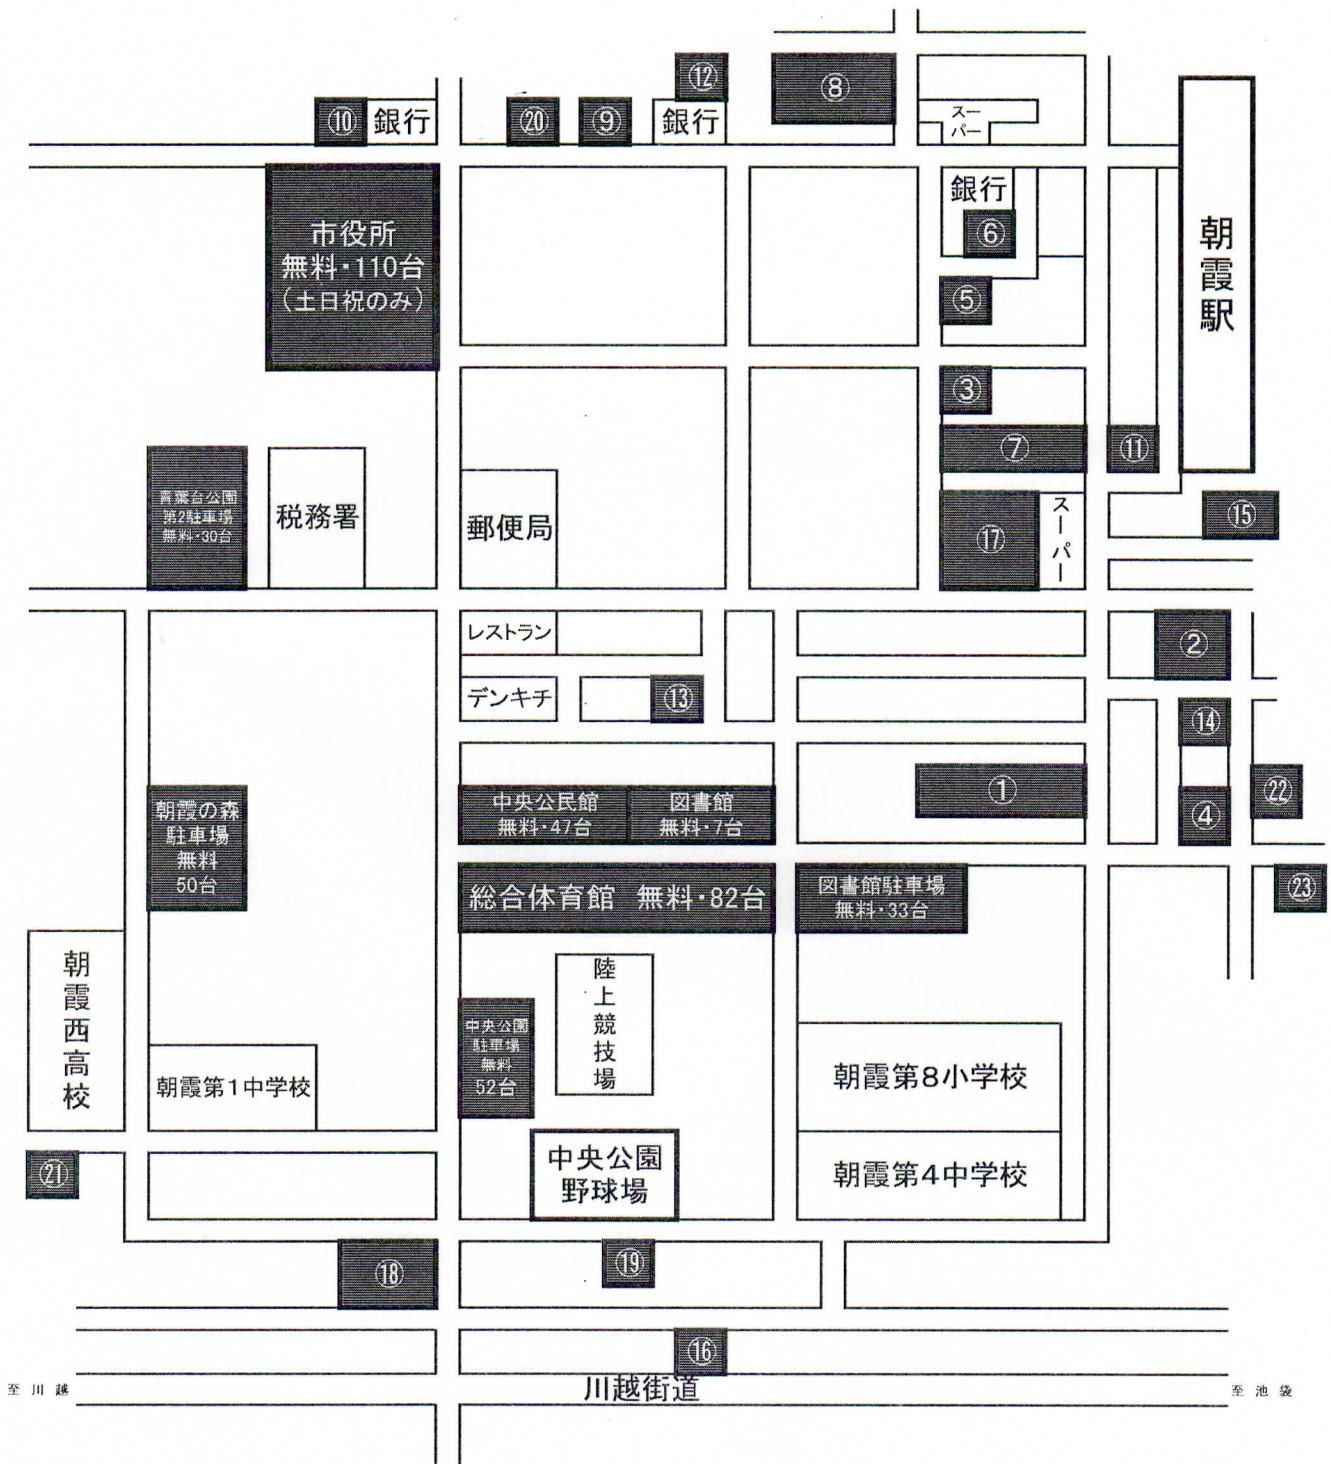

番号の箇所は民間コインパーキングになります。料金等は各々異なります。

※民間コインパーキングの料金や台数等はそれぞれで異なりますので御了承ください。
 ※R1.7.1現在の状況なので変更等については御了承ください。
 ※周辺道路は駐車禁止です。警察の巡回も行われていますので路上駐車はお止め下さい。