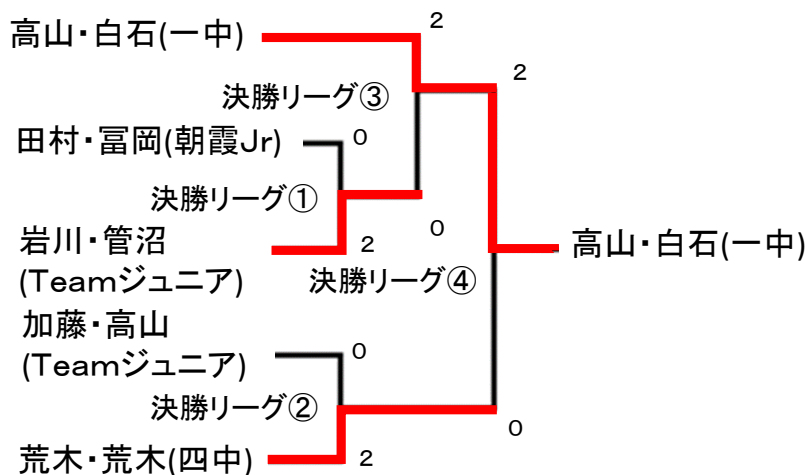

中学生女子決勝トーナメント

中学生女子 1BL