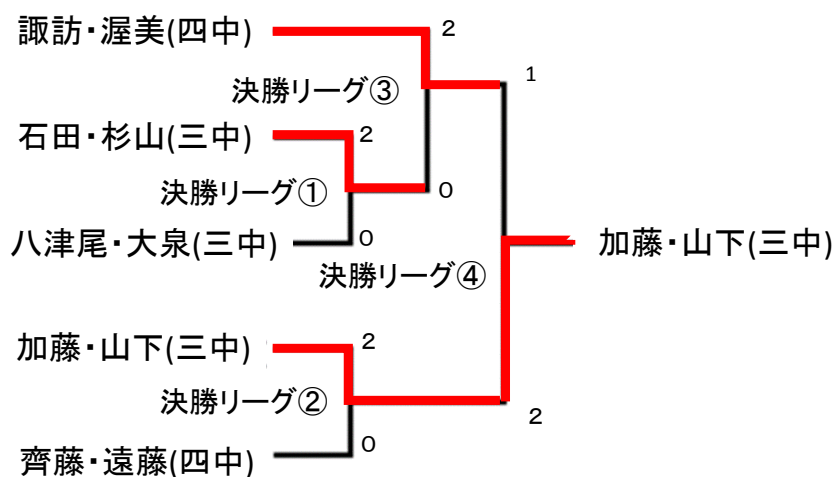

中学生男子決勝トーナメント

中学生男子 1BL